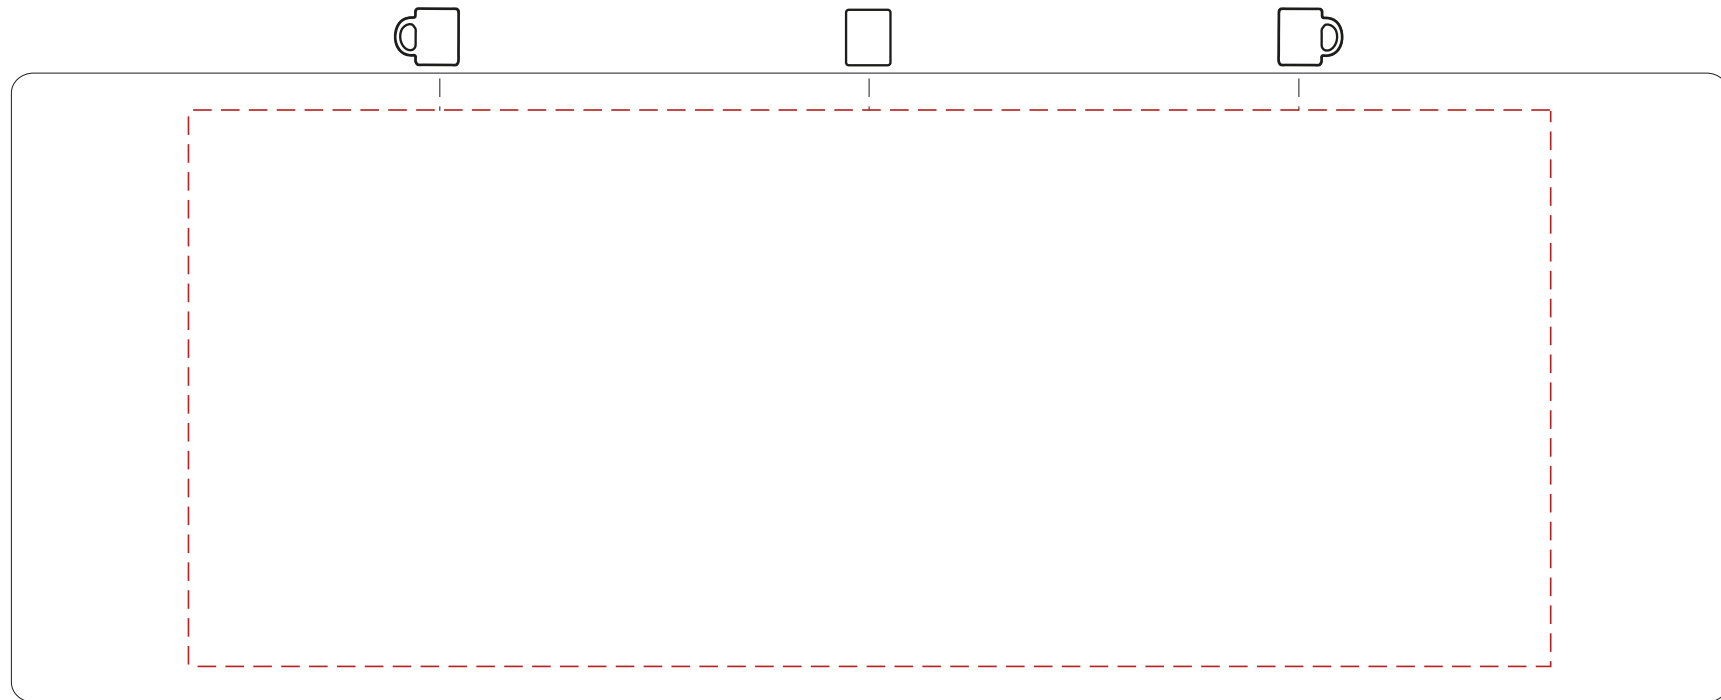

Tassenmodell Carina

GLÜHWEIN
TASSEN **KOE**

Carina 206 x 84 mm

- Vektor- & Pixelgrafik möglich (Pixelgrafik mind. 600 dpi)
- Dateiformat *.pdf, *.psd, *.ai, *.eps, *.jpg
- Schriften in Pfade umwandeln
- Farbraum CMYK/ Sonderfarben Pantone C
- Mind. Strichstärke positiv 0,4 mm/ negativ 0,8 mm
- Transparenzen und Schlagschatten vermeiden